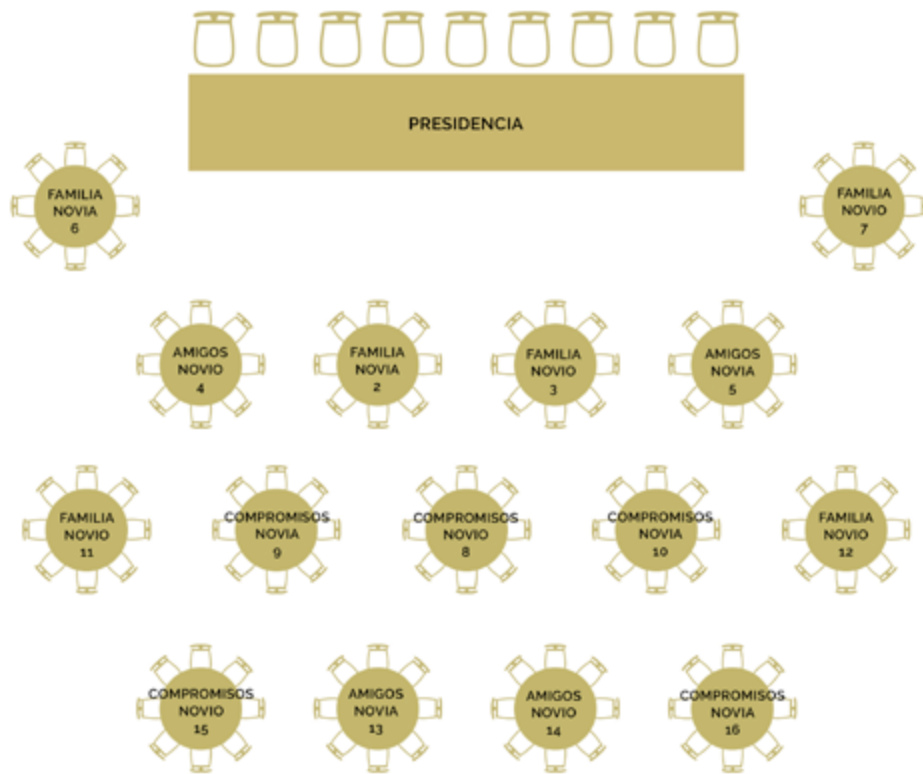

TIPOS DE COMEDOR

SALÓN DE MESA ÚNICA, CON PRESIDENCIA FRANCESA

COMEDOR CLÁSICO CON TODAS LAS MESAS IGUALES

COMEDOR CLÁSICO CON VARIOS TIPOS DE MESAS

COMEDOR MODERNO

COMEDOR EN MARGARITA O FORMA DE ESTRELLA

COMEDOR MIXTO

POSIBLE UBICACIÓN DE MESAS EN UN COMEDOR CLÁSICO

POSIBLE UBICACIÓN DE MESAS EN UN COMEDOR MODERNO

Almudena Bulani

ACADEMY

NOTA:

Este documento es propiedad Almudena Fernández Izquierdo, estando debidamente registrado en el Registro de Propiedad Intelectual, para uso exclusivo del curso de Wedding Planner Assistant de Almudena Bulani ®.