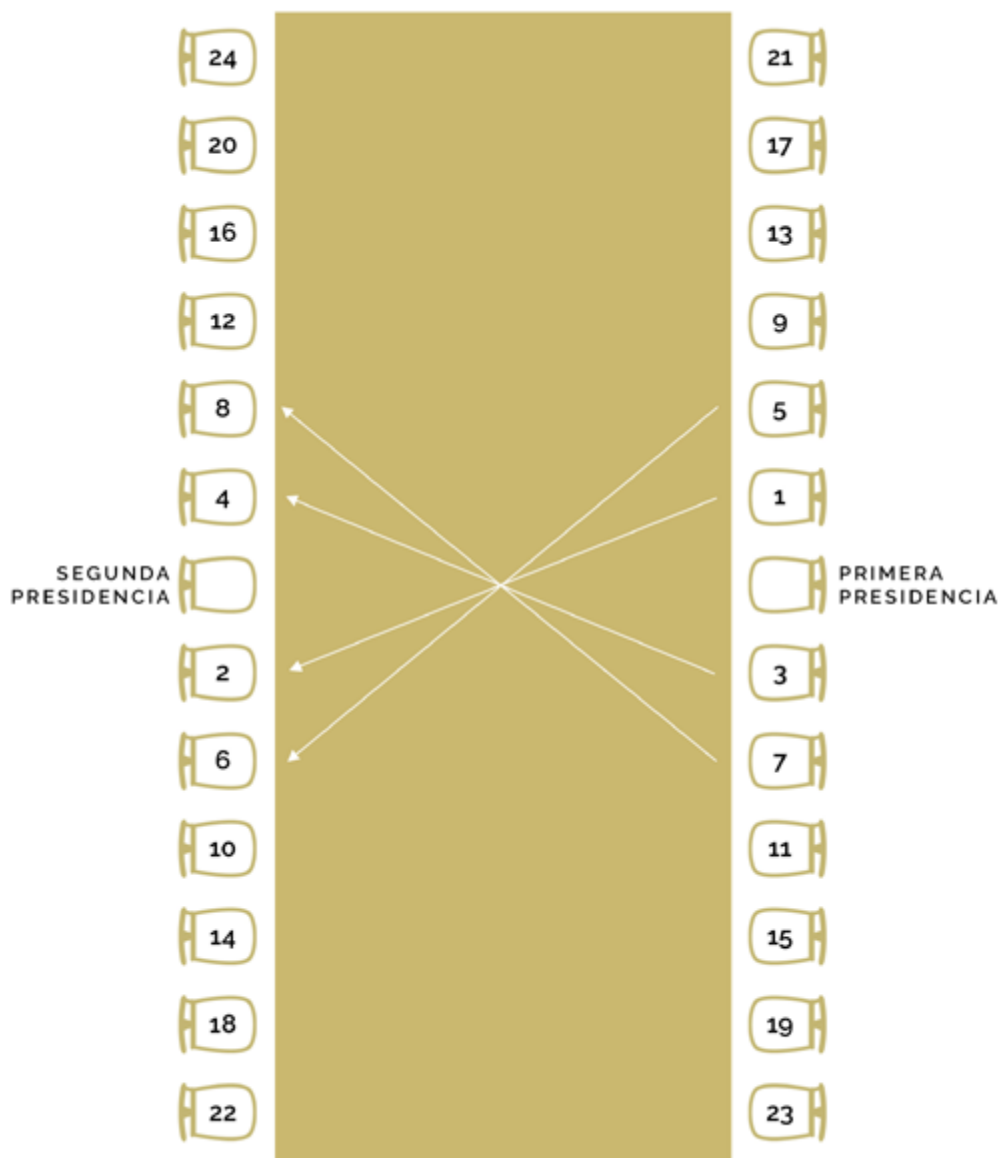

TIPOS DE COMEDOR

SALÓN DE MESA ÚNICA, CON PRESIDENCIA FRANCESA

COMEDOR CLÁSICO CON TODAS LAS MESAS IGUALES

COMEDOR CLÁSICO CON VARIOS TIPOS DE MESAS

COMEDOR MODERNO

COMEDOR EN MARGARITA O FORMA DE ESTRELLA

COMEDOR MIXTO

POSIBLE UBICACIÓN DE MESAS EN UN COMEDOR CLÁSICO

POSIBLE UBICACIÓN DE MESAS EN UN COMEDOR MODERNO

Almudena Bulani

ACADEMY

NOTA:

Este documento es propiedad Almudena Fernández Izquierdo, estando debidamente registrado en el Registro de Propiedad Intelectual, para uso exclusivo del curso de Wedding Planner Assistant de Almudena Bulani ®.